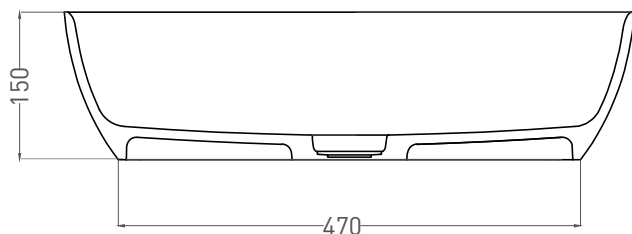

ALDA WALL 02

РАКОВИНА ПРИСТЕННАЯ 140312G / 140322M

Дизайн: Salini SRL

salini
L'ANIMA DELL'ACQUA

Размеры: 580 x 450 x 150 мм

Вес нетто / брутто: 14 / 16, 12 / 14 кг

Материал: S-Sense / S-stone

Покрытие: глянцевое / матовое

Цвет: RAL Classic / белый

Комплектация: раковина без отверстия под смеситель

Требуемый смеситель: на раковину

Гарантия: 10 лет

Производство: Италия / Россия

Тип монтажа: подвесной / на столешницу

*Отверстия для настенного монтажа заказываются отдельно.