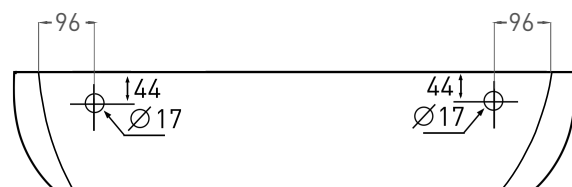

ALDA WALL 02

РАКОВИНА ПРИСТЕННАЯ 140312G / 140322M

Дизайн: Salini SRL

salini
L'ANIMA DELL'ACQUA

Размеры: 580 x 450 x 150 мм

Вес нетто / брутто: 14 / 16, 12 / 14 кг

Материал: S-Sense / S-stone

Покрытие: глянцевое / матовое

Цвет: RAL Classic / белый

Комплектация: раковина без отверстия под смеситель

Требуемый смеситель: на раковину

Гарантия: 10 лет

Производство: Италия / Россия

Тип монтажа: подвесной / на столешницу

*Отверстия для настенного монтажа заказываются отдельно.

**Расположение стандартного отверстия под смеситель. В базовую комплектацию не входит, заказывается отдельно.

Salini SRL

20122 Italia, Milano, Largo Ildefonso Schuster, 1

info@salini-srl.com

www.salini-srl.com

© Salini SRL – All rights reserved

Все права защищены. Несанкционированное копирование, публикация, полное или частичное воспроизведение запрещены.