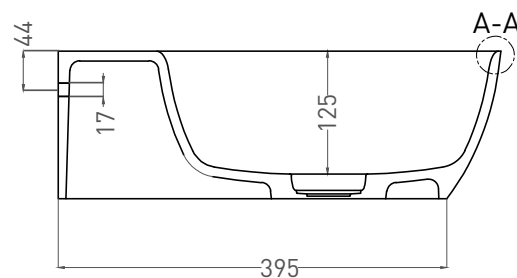

ALDA WALL 02

РАКОВИНА ПРИСТЕННАЯ 140312G / 140322M

Дизайн: Salini SRL

salini
L'ANIMA DELL'ACQUA

Размеры: 580 x 450 x 150 мм

Вес нетто / брутто: 14 / 16, 12 / 14 кг

Материал: S-Sense / S-stone

Покрытие: глянцевое / матовое

Цвет: RAL Classic / белый

Комплектация: раковина без отверстия под смеситель

Требуемый смеситель: на раковину

Гарантия: 10 лет

Производство: Италия / Россия

Тип монтажа: подвесной / на столешницу

*Отверстия для настенного монтажа заказываются отдельно.

**Расположение стандартного отверстия под смеситель. В базовую комплектацию не входит, заказывается отдельно.

Salini SRL

20122 Italia, Milano, Largo Ildefonso Schuster, 1

info@salini-srl.com

www.salini-srl.com

© Salini SRL – All rights reserved

Все права защищены. Несанкционированное копирование, публикация, полное или частичное воспроизведение запрещены.