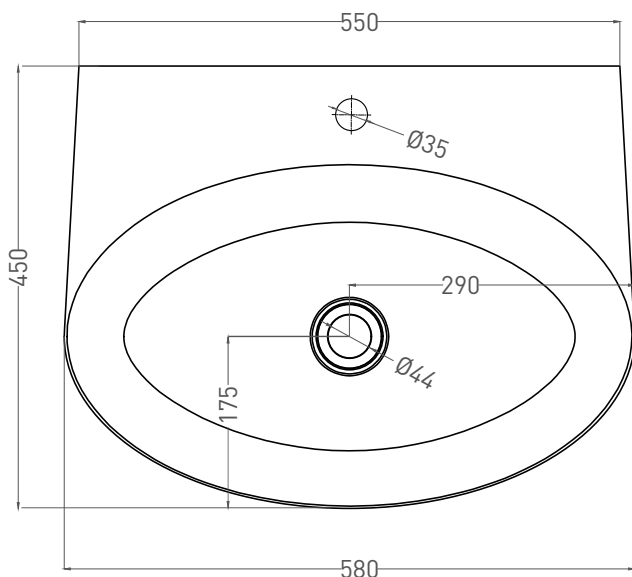

ALDA WALL 02

РАКОВИНА ПРИСТЕННАЯ 140312G / 140322M

Дизайн: Salini SRL

salini
L'ANIMA DELL'ACQUA

Размеры: 580 x 450 x 150 мм

Вес нетто / брутто: 14 / 16, 12 / 14 кг

Материал: S-Sense / S-stone

Покрытие: глянцевое / матовое

Цвет: RAL Classic / белый

Комплектация: раковина без отверстия под смеситель

Требуемый смеситель: на раковину

Гарантия: 10 лет

Производство: Италия / Россия

Тип монтажа: подвесной / на столешницу

*Отверстия для настенного монтажа заказываются отдельно.

**Расположение стандартного отверстия под смеситель. В базовую комплектацию не входит, заказывается отдельно.

Salini SRL

20122 Italia, Milano, Largo Ildefonso Schuster, 1

info@salini-srl.com

www.salini-srl.com

© Salini SRL – All rights reserved

Все права защищены. Несанкционированное копирование, публикация, полное или частичное воспроизведение запрещены.